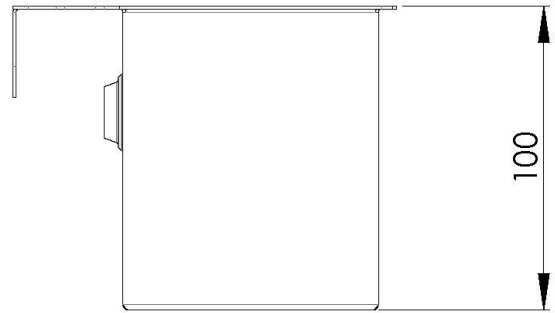

Vaschetta forata inox

Accessori e Complementi

Codice: 8151 001

DETTAGLI

Accessori lavelli

Vaschetta inox forata

Dimensioni

12,6 x 12,1 cm

Texture

Spazzolatura in linea

Materiale

Acciaio inox

Note:

Da utilizzare in abbinamento con 8100 037

DATI TECNICI

8151 001

AISI 304 stainless steel bowl
vaschetta in acciaio inox AISI 304