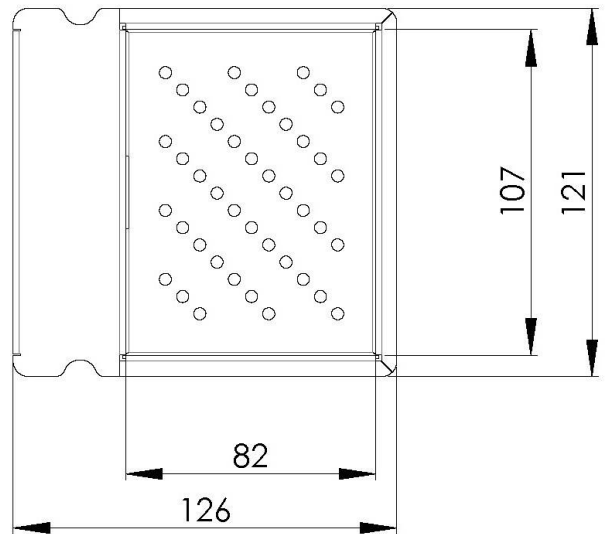

Vaschetta forata inox

Accessori e Complementi

Codice: 8151 001

DETTAGLI

Accessori lavelli

Vaschetta inox forata

Dimensioni

12,6 x 12,1 cm

Texture

Spazzolatura in linea

Materiale

Acciaio inox

Note:

Da utilizzare in abbinamento con 8100 037

DATI TECNICI

8151 001

AISI 304 stainless steel bowl
vaschetta in acciaio inox AISI 304